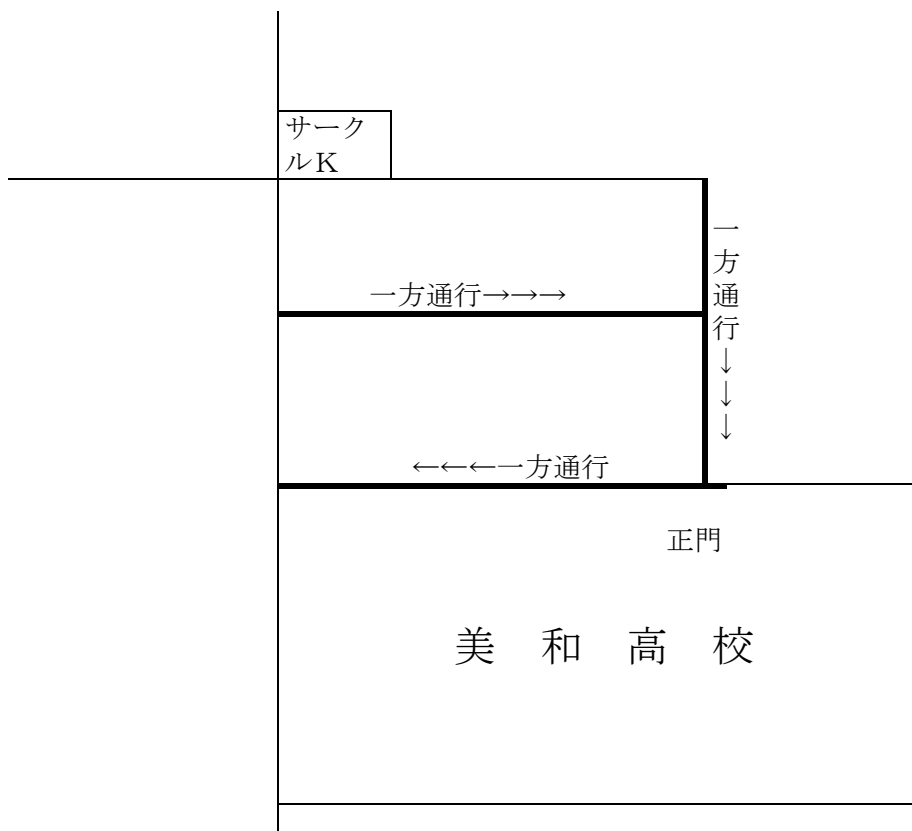

## 送迎時の道路規制のお願い

日頃は本校の教育活動にご協力くださいますありがとうございます。

さて、本校正門前の道路は道幅も狭く、登下校時間帯には生徒と車及び車同士の間で接触事故などが起きることが心配されます。お子様の送迎はできるだけ控えてくださいますようお願いいたします。やむを得ず送迎される場合は危険を避けるため、生徒の登下校時間帯において以下のように通行規制をしたいと思います。また、校内への車の乗り入れは危険ですのでご遠慮下さい。ご理解ご協力の程、よろしくお願い致します。

N

- ・混雑を避けるために、図のように一方通行にご協力下さい。