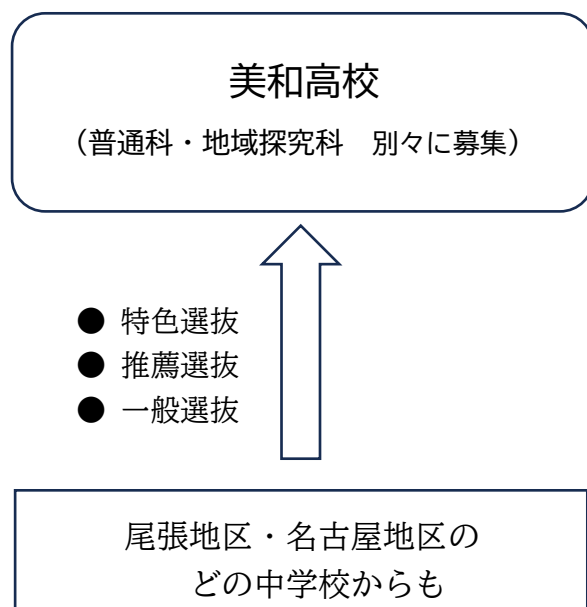

お知らせ

令和6年11月25日

本校の受検に関する情報を更新しました。

[「中学生の皆さんへ」も見てください](#)

間違った入試情報が出ているようですのでご注意ください！

本校の特色選抜は、どこの中学校（尾張・名古屋地区）からでも受検できます。

なお、美和高校の出願や受検については、

- ・普通科も地域探究科も「尾張1・2群共通校 Bグループ」に属します。
- ・普通科と地域探究科は別々に募集します。
- ・普通科と地域探究科それぞれで、推薦選抜・特色選抜・一般選抜を実施します。
- ・すべての選抜について、尾張地区・名古屋地区のどの中学校からも受検できます。