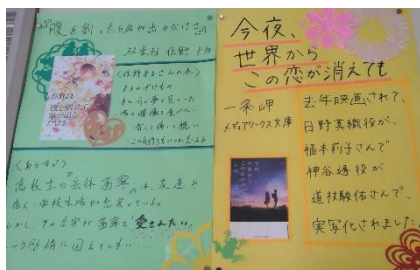

企画展示 「氷点下の世界 南極」

現在、企画展示「氷点下の世界・南極」を開催しています。この企画展示は今年度の文化祭で3年生の図書委員が発表していたものです。

文化祭で見られなかった人は是非見に来てくださいね。本の紹介ポスターやPOP、南極のオブジェと折り紙のペンギンなどが展示されています。南極に関することがわかりますよ！

また、ペンギンの折り紙の配布も行っています。家でも南極気分が味わえるかも？

図書館、リニューアルオープン！

2学期中は図書室の一部が移転していましたが、元の場所に戻ってきました。その際に本棚の配置も一部変わっています。ぜひ、実際に図書館を訪れて確認してみましょ！絵本を集めたコーナー、戦争や平和に関する本を集めたコーナーもあります。インターネットで調べるのも良いですが、図書館で資料を探してみませんか？

蔵書点検が終わりました

今年度の点検も無事完了し、通常通り開館しています。どんどん利用して下さい。図書委員やボランティアで手伝ってくれた皆さん、ありがとうございました。

蔵書点検の具体的な作業は簡単です。本に貼られたバーコードを一冊一冊、リーダーで「ピッ✨ピッ✨」と読み込みます。単純ですが、館内のすべての本のバーコードを読み取るというのは、骨の折れる仕事です。その作業中には「こんな面白そうな本があるんだ！」という嬉しい発見もある一方で、点検の結果、行方不明になってしまった本があることも判明します。今回の点検でも、残念ながら何冊かが紛失していることが分かりました。

借りたまま皆さんのお家に置きっぱなしで、返却を忘れていた本はありませんか？教室に放置されている本はありませんか？心当たりのある人は速やかに図書館に返却して下さい。

裏面に行方不明本のリストを載せておきますので、一度確認してくださいね☆

図書委員のおすすめ本

図書館の入り口に1年生の図書委員が制作した本の紹介ポスターが掲示されています。図書室に入るとき、注目してみましょう。本を選ぼうと思っても、なかなか選べない人もいませんか？そんな人は、おすすめされている本を選んでみましょう！普段の自分では選ばない本を読んでみることで新しい発見があるかもしれませんよ。

読書のススメ