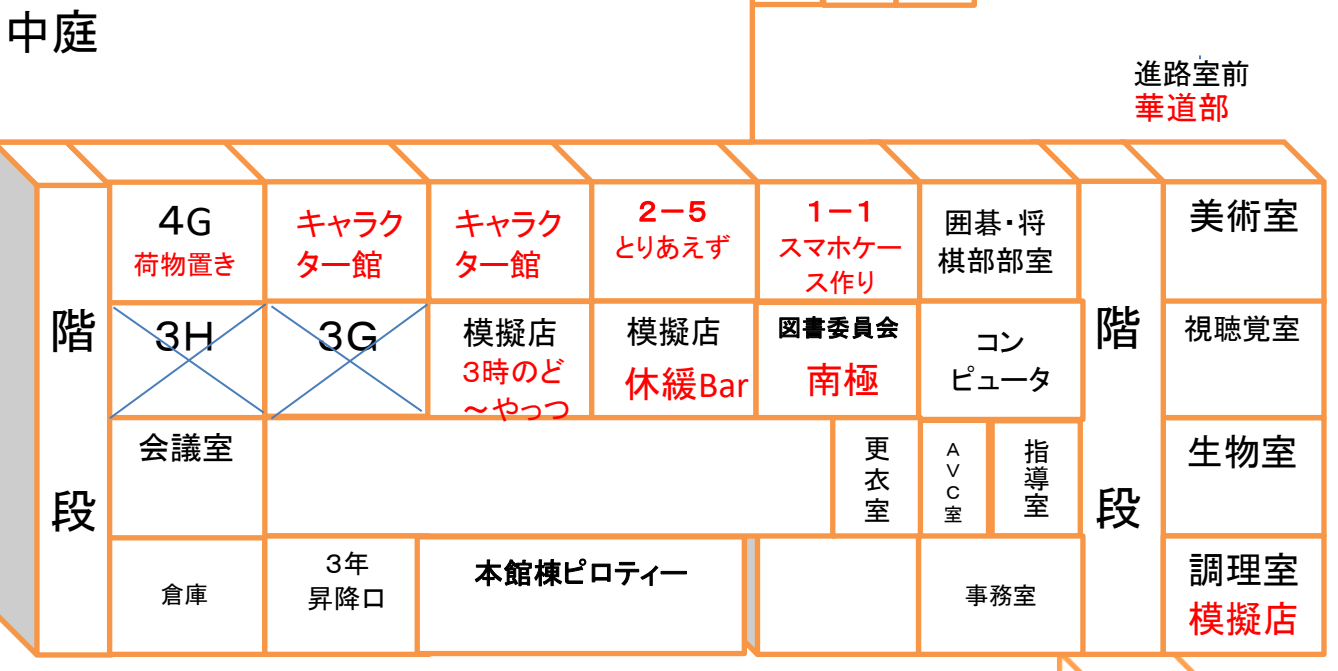

生徒会企画など			
歌うま王決定戦出場者		マスコットキャラクター (みくん)	
番号	名前	曲名	生徒会+10名ほどで作成。文化祭当日に門付近に出現。
1114	小林剛	来世で会いましょう	体育のダンス発表
1202	天野侑磨		各学年の優勝クラスが発表
1234	丸山隼	拝啓、少年よ	1-4 2-3 3-3
1405	伊坪優太郎	静いどれ知らず	保健美化部
2120	赤塚大聖	キラキラ	9/9(土)ポケットティッシュ配布部門
2339	山本怜奈		下村先生、栗田先生の販売所
3124	早川美穂	愛をこめて花束を	茅野市の特産物「栗天(ご飯のお供)」種類の販売
3215	後藤温斗	命に嫌われている	
3219	志田実紅	私は最強	
3506	岡本航之助	115万キロのフィルム	
3509	嶽見仁尊	手をたたく	
3530	松波信良	丸の内サディスティック	

創作講座		
講座	担当者、日時	場所
大治太鼓	外部の方 9/9(土) 11:15~11:45	体育館
考古学体験	校長 9/8(金)12:20~13:20 9/9(土)12:00~13:00	2A
元警察官による筋肉護身術!	中村 9/9(土)11:00~11:30 (女性+小学生) 12:30~13:00 (男性)	武道場
野菜売り場	後藤 9/8(金)9(土)終日	1年昇降口

有志発表 (模擬店、キャラクター館)		
店名	内容	場所
3時のど〜やっつ	ドーナツ・ジュース (100円)	3F
休憩Bar	きゅうり漬け (100円)	3E
男のチュロス	チュロス (プレーン (100円)、シナモン、ショコラ (150円))	教室棟ピロティ
キャラクター館①		4G
キャラクター館②		4F
キャラクター館③		4F

キッチンカー販売 (体育館下ピロティ)					
9/8(金)			9/9(土)		
店名	商品名	価格	店名	商品名	価格
TABICAFFE	えびそば	500円	Brother 69	肉巻きおにぎり串	500円
	ガバオラーメン	500円		ナタデココ入りソーダ	500円
	塩ラーメン	500円		かき氷	400円
	塩台湾ラーメン	500円		チュロス	500円
ZerbinoKato	包み揚げピッツァ	700円	Kitchen SAKU	ヤンニョム (チキン、豚軟骨、エビ)	550円
	ソフトクリーム	350円		ヤンニョム (チーズチキン)	650円
	ソフトドリンク	350円		台湾ライス、ヤンチキライス	700円
CaféOheso	タコスなど	500円	こくらや	ポテト (プレーン)	400円
	バスタ	550円		ポテト (チリ、バター醤油)	500円
CUCINA	スイーツ	450円	TABICAFFE	ポテト (台湾チーズ)	600円
	ドリンク	500円		りんご飴	500円
リアン (購買)	パン		TABICAFFE	いちご飴、ぶどう飴、みかん飴	400円
				マンシュマロ飴	400円
				グミ飴	400円
				えびそば	500円
				ガバオラーメン	500円
塩台湾ラーメン	500円				
リアン (購買)	パン		リアン (購買)	パン