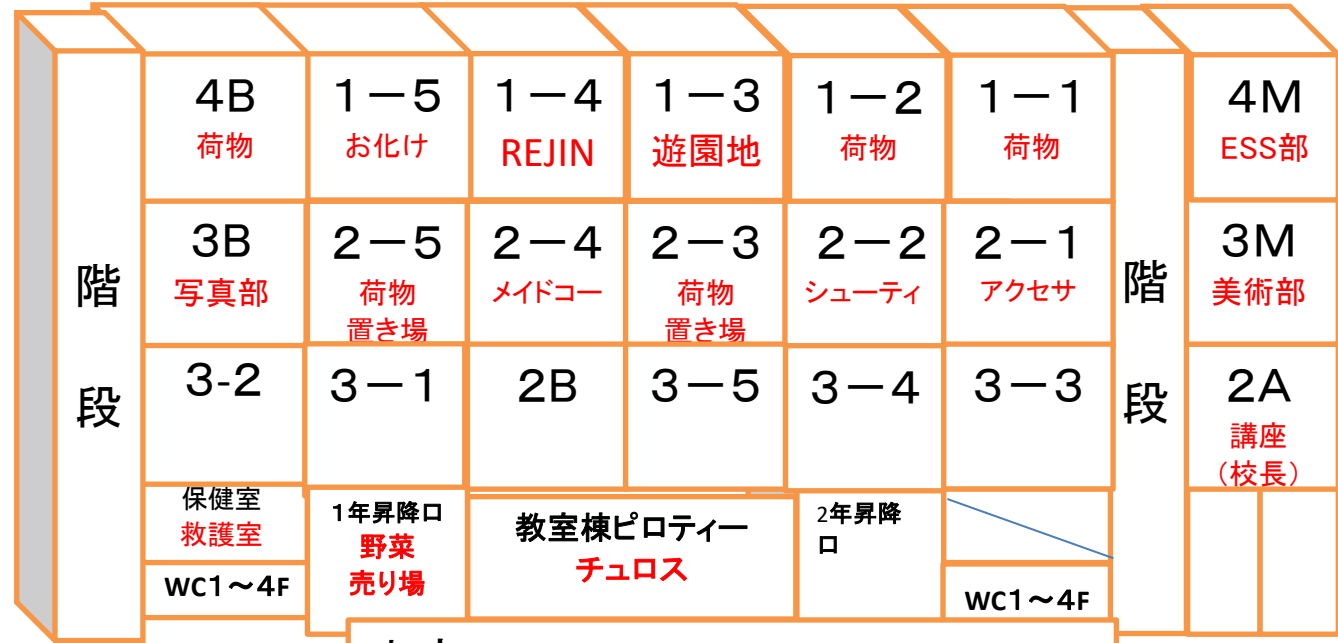

文化祭発表企画					
クラス発表					
クラス	ジャンル	内容	場所	代表者	荷物置き場
1年1組	生徒創作	スマホケース作り	4D	嶽見	4H
1年2組	ステージ発表	オタゲー	体育館	チャン	1-2
1年3組	アトラクション	遊園地	1-3	黒江	1-1
1年4組	生徒創作	REJIN	1-4	佐藤	1-2
1年5組	アトラクション	お化け屋敷	1-5	古橋	4B
2年1組	生徒創作	50s.USAアクセサリショッブ	2-1	郷原	2-5
2年2組	アトラクション	シューティングゲーム	2-2	服部	2-3
2年3組	ステージ発表	WE ARE NO.1!	体育館	西川	2-3
2年4組	アトラクション	メイドコーヒーカップ	2-4	竹田	2-5
2年5組	生徒創作	とりあえず来てよ	4E	勝井	4E
3年生		モザイクアート	西側渡り	全員	各教室