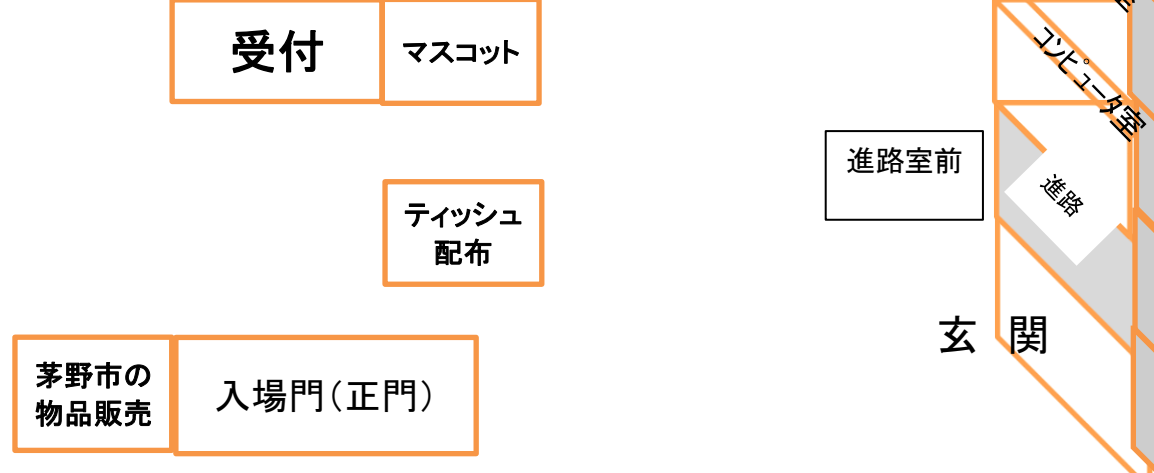

令和5年度 文化祭校内案内図

9/8(金)		9/9(土)		有志発表参加者一覧	
10:00~10:30	1-2ダンス	10:15~10:45	1-2ダンス	1490	杉山 順紀
10:30~11:00	2-3ダンス	10:45~11:15	2-3ダンス	1530	藤田 真衣
11:00~11:15	ななとななみ (ピアノ&歌)	11:15~12:00	大池太鼓	1534	松田 莉乃
11:15~11:30	ATSUKIと地球の仲間たち (ダンス)	12:00~12:15	Shidenera (ピアノ&歌)	1229	久田 翔来
11:30~11:45	Lu1の勇者 (ギター&歌)	12:15~12:30	15【いちご】(ダンス)	1405	伊坪 優太郎
11:45~12:00	15【いちご】(ダンス)	12:30~12:45	歌うま王優勝者	1412	岡野 翔希
12:00~12:15	M²(歌)	12:45~13:15	アラスバンド部 演奏	1423	佐藤 宇竜
12:15~12:30	KoBaA (歌&ダンス)			1431	堀岡 真希
12:30~12:45	光臨 (エレキギター&歌)			1117	下屋 天
12:45~13:00	5G (ダンス)			1123	谷 咲穂
13:00~13:10	体育のダンス発表 (1-4)			1140	渡邊 結衣
13:10~13:20	体育のダンス発表 (2-3)			1501	渡野 愛姫
13:20~13:30	体育のダンス発表 (3-5)			1511	藤田 結衣
13:30~14:00	アラスバンド部 演奏			2130	通川内 幹希
				2229	前野 聖希

文化祭発表企画					
クラス発表					
クラス	ジャンル	内容	場所	代表者	荷物置き場
1年1組	生徒創作	スマホケース作り	4D	嶽見	4H
1年2組	ステージ発表	オタゲー	体育館	チャン	1-2
1年3組	アトラクション	遊園地	1-3	黒江	1-1
1年4組	生徒創作	REJIN	1-4	佐藤	1-2
1年5組	アトラクション	お化け屋敷	1-5	古橋	4B
2年1組	生徒創作	50s.USAアクセサリショッブ	2-1	郷原	2-5
2年2組	アトラクション	シューティングゲーム	2-2	服部	2-3
2年3組	ステージ発表	WE ARE NO.1!	体育館	西川	2-3
2年4組	アトラクション	メイドコーヒーカップ	2-4	竹田	2-5
2年5組	生徒創作	とりあえず来てよ	4E	勝井	4E
3年生		モザイクアート	西側渡り	全員	各教室

生徒会企画など			
歌うま王決定戦出場者		マスコットキャラクター (みくん)	
番号	名前	曲名	生徒会+10名ほどで作成。文化祭当日に門付近に出現。
1114	小林剛	来世で会いましょう	体育のダンス発表
1202	天野侑磨		各学年の優勝クラスが発表
1234	丸山隼	拝啓、少年よ	1-4 2-3 3-3
1405	伊坪優太郎	静いどれ知らず	保健美化部
2120	赤塚大聖	キラキラ	9/9(土)ポケットティッシュ配布部門
2339	山本怜奈		下村先生、栗田先生の販売所
3124	早川美穂	愛をこめて花束を	茅野市の特産物「栗天(ご飯のお供)」種類の販売
3215	後藤温斗	命に嫌われている	
3219	志田実紅	私は最強	
3506	岡本航之助	115万キロのフィルム	
3509	嶽見仁尊	手をたたく	
3530	松波信良	丸の内サディスティック	

創作講座		
講座	担当者、日時	場所
大治太鼓	外部の方 9/9(土) 11:15~11:45	体育館
考古学体験	校長 9/8(金)12:20~13:20 9/9(土)12:00~13:00	2A
元警察官による筋肉護身術!	中村 9/9(土)11:00~11:30 (女性+小学生) 12:30~13:00 (男性)	武道場
野菜売り場	後藤 9/8(金)9(土)終日	1年昇降口