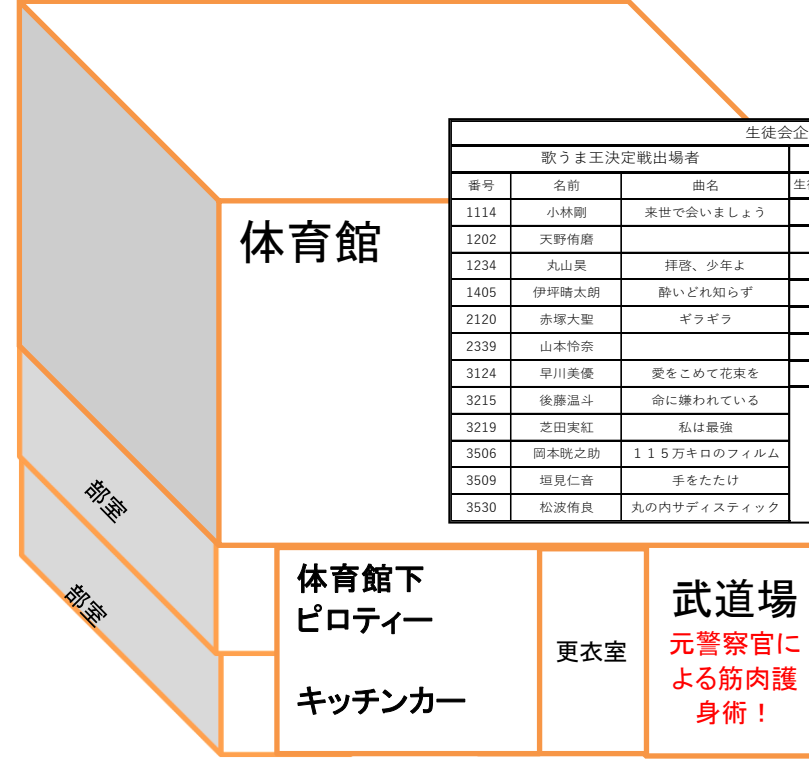

文化祭発表企画					
クラス発表					
クラス	ジャンル	内容	場所	代表者	荷物置き場
1年1組	生徒創作	スマホケース作り	4D	嶽見	4H
1年2組	ステージ発表	オタゲー	体育館	チャン	1-2
1年3組	アトラクション	遊園地	1-3	黒江	1-1
1年4組	生徒創作	REJIN	1-4	佐藤	1-2
1年5組	アトラクション	お化け屋敷	1-5	古橋	4B
2年1組	生徒創作	50s.USAアクセサリショッブ	2-1	郷原	2-5
2年2組	アトラクション	シューティングゲーム	2-2	服部	2-3
2年3組	ステージ発表	WE ARE NO.1!	体育館	西川	2-3
2年4組	アトラクション	メイドコーヒーカップ	2-4	竹田	2-5
2年5組	生徒創作	とりあえず来てよ	4E	勝井	4E
3年生		モザイクアート	西側渡り	全員	各教室